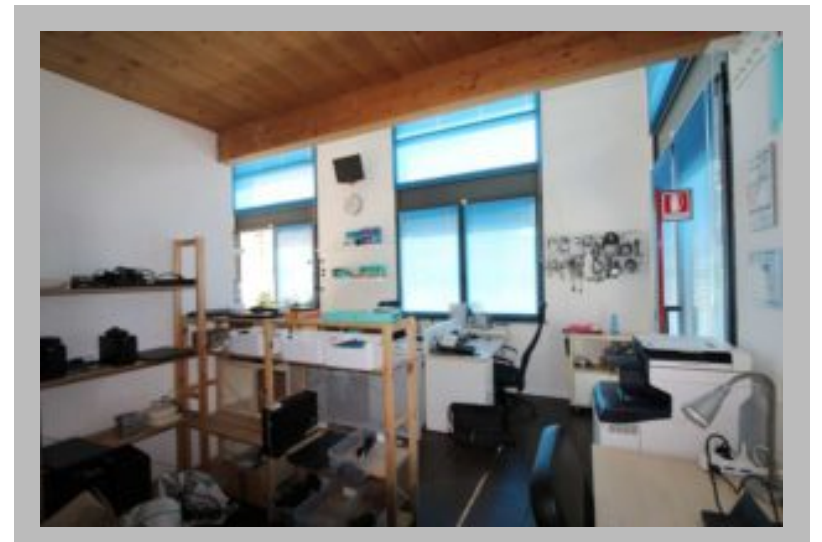

Commerciale di 60 mq. Soppalco. Giardino di proprietà.

VENDITA

Details

Tipologia immobile : Negozio
Località : Melzo
Prezzo : €125.000
Spese cond.li : €80
Superficie Mq. : 60
Locali : 2
Bagni : 1
Riscaldamento : Centralizzato con contabilizzatore
Numero telefono : 340/8058907

Features

Aria condizionata, Giardino, Pompa di calore

Descrizione

MELZO, vicinanze Centro, Passaggio Turati. In recente e signorile contesto condominiale del 2013 proponiamo in vendita, immobile commerciale (C1 – negozio) con doppio ingresso da Passaggio Turati o dal giardino privato. L'immobile si compone di 45 mq al piano di ingresso, oltre 21 mq di soppalco collegato con comoda scala interna. Bagno con antibagno, adattabile disabili. Giardino/Cortile privato di 15 mq. Infissi esterni in alluminio con doppio vetro antisfondamento. Riscaldamento ed acqua contabilizzati a consumo. Aria condizionata/pompa di calore. Spese condominiali 80 Euro mensili compresi consumi acqua e riscaldamento. Visite su appuntamento. Richiesta 125.000 Euro. Classe energetica – C – I.P.E. kwh/m2a 12,9

Contattare Agente ELENA SALA, cell:
340.8058907 – uff: 02.9548701