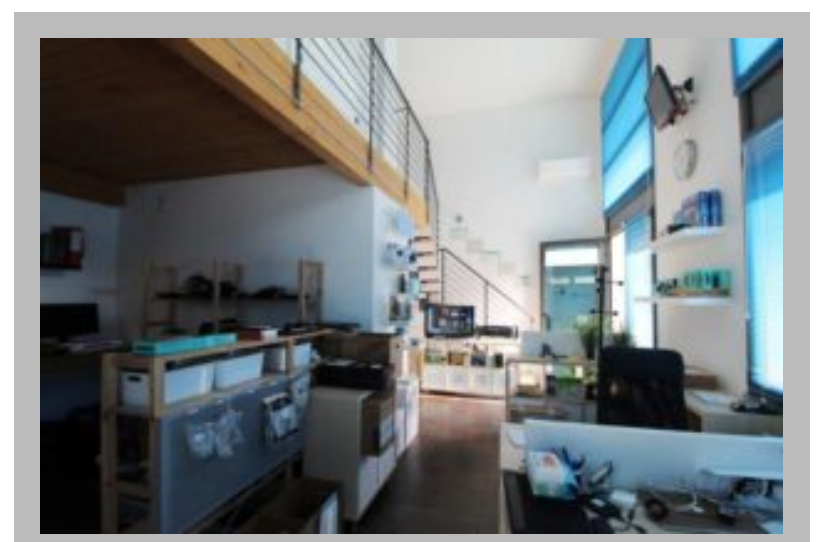

Commerciale di 60 mq. Soppalco. Giardino di proprietà.

VENDITA

Details

Tipologia immobile : Negozio
Località : Melzo
Prezzo : €125.000
Spese cond.li : €80
Superficie Mq. : 60
Locali : 2
Bagni : 1
Riscaldamento : Centralizzato con contabilizzatore
Numero telefono : 340/8058907

Features

Aria condizionata, Giardino, Pompa di calore

Descrizione

MELZO, vicinanze Centro, Passaggio Turati. In recente e signorile contesto condominiale del 2013 proponiamo in vendita, immobile commerciale (C1 – negozio) con doppio ingresso da Passaggio Turati o dal giardino privato. L'immobile si compone di 45 mq al piano di ingresso, oltre 21 mq di soppalco collegato con comoda scala interna. Bagno con antibagno, adattabile disabili. Giardino/Cortile privato di 15 mq. Infissi esterni in alluminio con doppio vetro antisfondamento. Riscaldamento ed acqua contabilizzati a consumo. Aria condizionata/pompa di calore. Spese condominiali 80 Euro mensili compresi consumi acqua e riscaldamento. Visite su appuntamento. Richiesta 125.000 Euro. Classe energetica – C – I.P.E. kwh/m2a 12,9

Contattare Agente ELENA SALA, cell:
340.8058907 – uff: 02.9548701