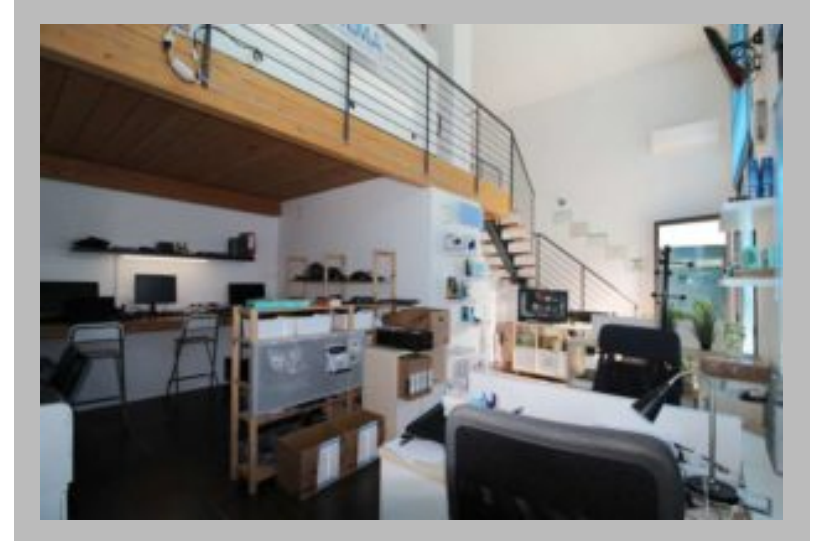

Commerciale di 60 mq. Soppalco. Giardino di proprietà.

VENDITA

Details

Tipologia immobile : Negozio
Località : Melzo
Prezzo : €125.000
Spese cond.li : €80
Superficie Mq. : 60
Locali : 2
Bagni : 1
Riscaldamento : Centralizzato con contabilizzatore
Numero telefono : 340/8058907

Features

Aria condizionata, Giardino, Pompa di calore

Descrizione

MELZO, vicinanze Centro, Passaggio Turati. In recente e signorile contesto condominiale del 2013 proponiamo in vendita, immobile commerciale (C1 – negozio) con doppio ingresso da Passaggio Turati o dal giardino privato. L'immobile si compone di 45 mq al piano di ingresso, oltre 21 mq di soppalco collegato con comoda scala interna. Bagno con antibagno, adattabile disabili. Giardino/Cortile privato di 15 mq. Infissi esterni in alluminio con doppio vetro antisfondamento. Riscaldamento ed acqua contabilizzati a consumo. Aria condizionata/pompa di calore. Spese condominiali 80 Euro mensili compresi consumi acqua e riscaldamento. Visite su appuntamento. Richiesta 125.000 Euro. Classe energetica – C – I.P.E. kwh/m2a 12,9

Contattare Agente ELENA SALA, cell:
340.8058907 – uff: 02.9548701