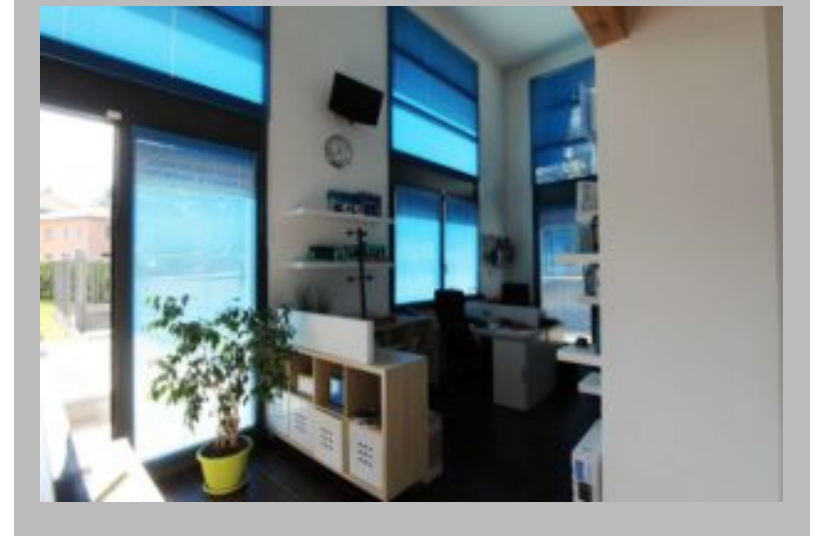

Commerciale di 60 mq. Soppalco. Giardino di proprietà.

VENDITA

Details

Tipologia immobile : Negozio
Località : Melzo
Prezzo : €125.000
Spese cond.li : €80
Superficie Mq. : 60
Locali : 2
Bagni : 1
Riscaldamento : Centralizzato con contabilizzatore
Numero telefono : 340/8058907

Features

Aria condizionata, Giardino, Pompa di calore

Descrizione

MELZO, vicinanze Centro, Passaggio Turati. In recente e signorile contesto condominiale del 2013 proponiamo in vendita, immobile commerciale (C1 – negozio) con doppio ingresso da Passaggio Turati o dal giardino privato. L'immobile si compone di 45 mq al piano di ingresso, oltre 21 mq di soppalco collegato con comoda scala interna. Bagno con antibagno, adattabile disabili. Giardino/Cortile privato di 15 mq. Infissi esterni in alluminio con doppio vetro antisfondamento. Riscaldamento ed acqua contabilizzati a consumo. Aria condizionata/pompa di calore. Spese condominiali 80 Euro mensili compresi consumi acqua e riscaldamento. Visite su appuntamento. Richiesta 125.000 Euro. Classe energetica – C – I.P.E. kwh/m2a 12,9

Contattare Agente ELENA SALA, cell:
340.8058907 – uff: 02.9548701